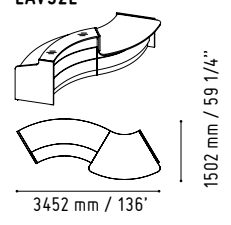

LAV32L

A2104HZ