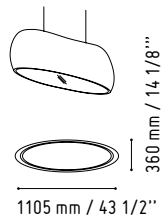

LZ646

2200 mm / 86 3/4"

880 mm / 34 5/8"

67 - WHITE PASTEL

CAN11

MM-PU

WHITE
GLOSS

CUZ12 - GREY