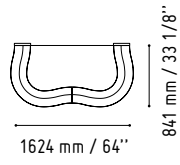

LUV22

1624 mm / 64"

841 mm / 33 1/8"

80 - HIGH GLOSS GREEN

67 - WHITE PASTEL