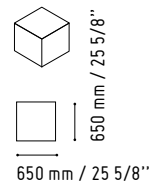

LZ646

2200 mm / 86 3/4"

880 mm / 34 5/8"

67 - WHITE PASTEL

CAN11

MM-PU

WHITE
GLOSS

CUZ12 - GREY