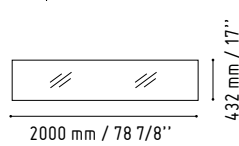

67 - WHITE PASTEL

IM20S