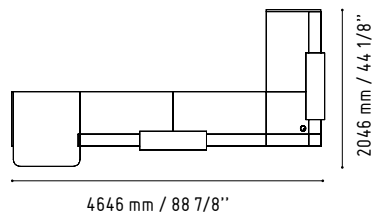

LOP 10

870 mm / 34 1/4"

1550 mm / 61 1/8"

64 - COCOA

67 - WHITE PASTEL

TR3P + TR11 + TR2P + TR14 x2 + TR90
+ TR12 + TR1L + TR99 x2 + NL41 x4

4646 mm / 88 7/8"

□ 67 - WHITE PASTEL